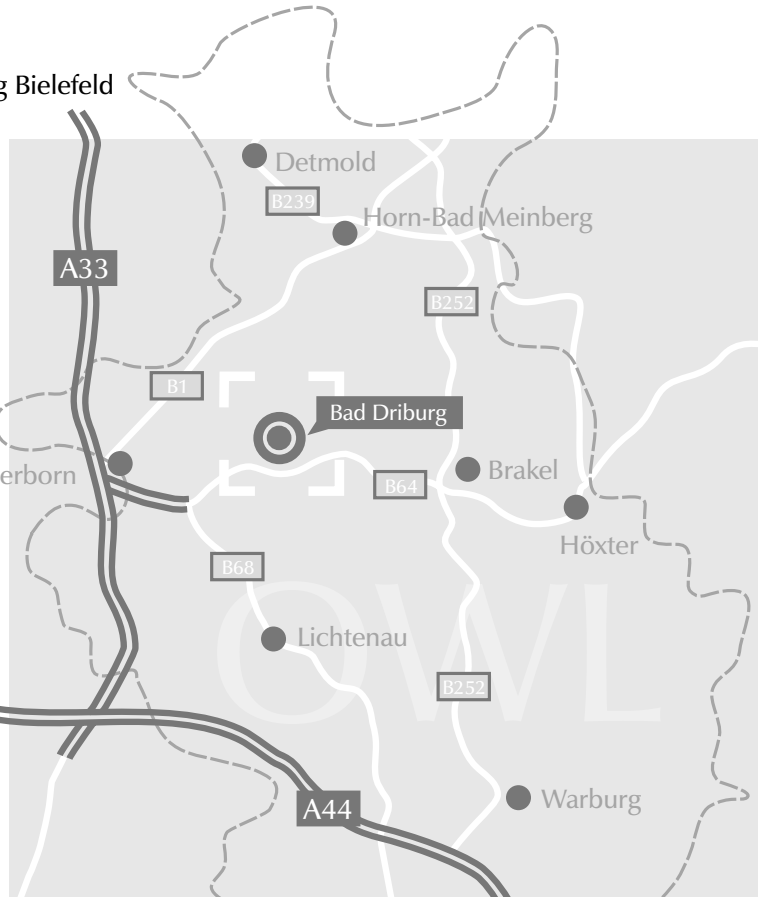

Richtung Bielefeld

Richtung Dortmund

PROTT
Brakeler Str. 25-25
33 014 Bad Driburg
Tel.: 0 52 53/93 30 90
Fax: 0 52 53/38 57
info@prott.org

Richtung Kassel

Richtung Steinheim/Detmold

Richtung Paderborn

Richtung Brakel Nieheim

Richtung Höxter